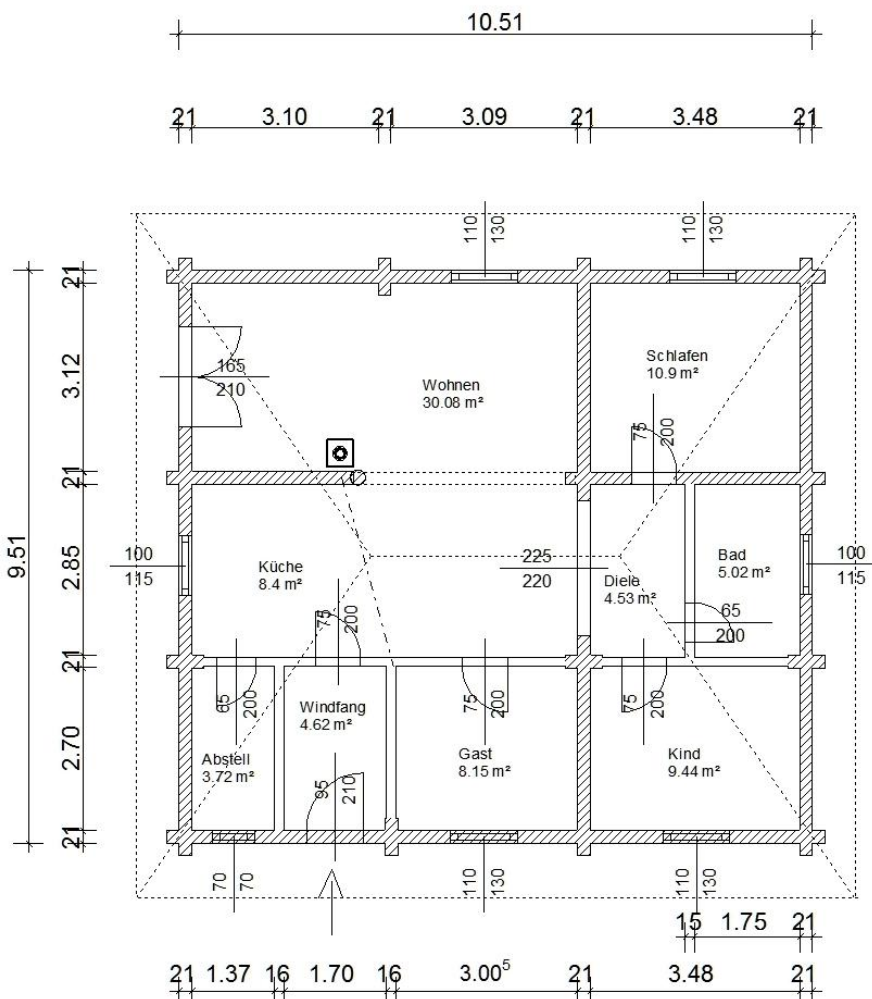

Rundbohle d = 21 cm
oder 23 cm

Ständerwand mit
Paneel- bzw. OSB-
Verkleidung d= 15 cm
= bauseits zu stellen

Wohnfläche EG = 85,34 qm
Reserve im Dachgeschoss von 18 m²

Gebäudehöhe ca. 6,00 m
Raumhöhe 2,40 m
bei 14 cm Fußbodenaufbau

Walmdachbungalow 85