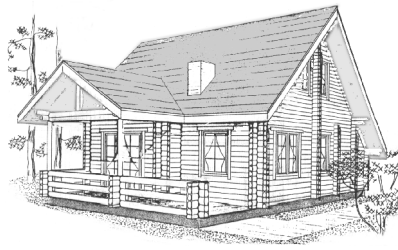

Reg.-Nr.: Q1 0102012

Verkauf direkt ab Werk!

Sonder-Angebot für 2011

Walmdach-Bungalow 85

Geschossfläche 99,95 qm

Wohnfläche 85,34 qm

Das kleine, aber feine Rundstamm-Blockhaus für die junge Familie oder als Alterssitz. Urgemütliches Wohnen auf einer Ebene ist hier die Devise. Massive, luftgetrocknete Rundstämme in 210 mm Stärke aus estnischer Kiefer finden für dieses Blockhaus Verwendung – gegen Aufpreis liefern wir bis 250 mm Stammstärke.

Auf Wunsch hilft unser Richtmeister bei der Montage Ihres Blockhauses – Sie wählen den Leistungsumfang! Wir liefern die Rundbalken-Konstruktion, die Haustür, die Fenster und den Walm-Dachstuhl mit detaillierten Montageplänen, und Sie bauen sich Ihr Blockhaus.

Unser TOP-Preis für den Komplett-Bausatz inklusive Fenster + Türen sowie Standsicherheitsnachweis!
Frei Baustelle EU + Schweiz

Nettopreis zuzüglich der gesetzl. MwSt. des jeweiligen Landes

€ 49.999,--

Rundbohle d = 21 cm
oder 23 cm

Ständerwand mit
Paneel- bzw. OSB-
Verkleidung d= 15 cm
= bauseits zu stellen

Wohnfläche EG = 85,34 qm
Reserve im Dachgeschoss von 18 m²

Gebäudehöhe ca. 6,00 m
Raumhöhe 2,40 m
bei 14 cm Fußbodenaufbau

Walmdachbungalow 85